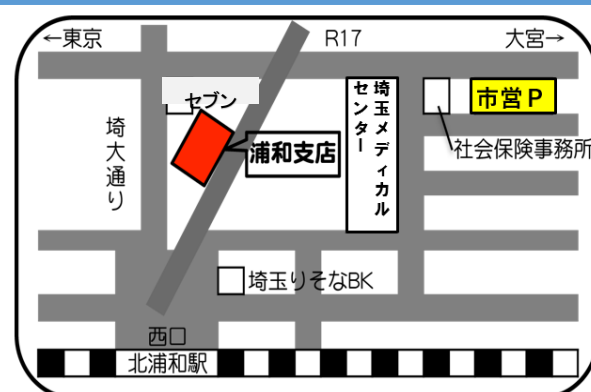

②14:00~ (無料)

ご来場記念品

オリジナルクリア
ファイルプレゼント！

ご成約記念品

B4レッスンバッグ
プレゼント！

♪タニタ楽器浦和支店♪

電車ご利用の場合：
JR北浦和駅より
徒歩3分
お車ご利用の場合：
市営駐車場を
ご利用下さい。
料金を負担させて
頂きます。

さいたま市浦和区北浦和4-3-10