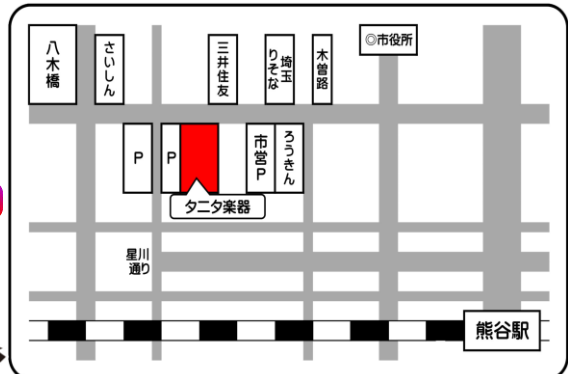

2/21日♪🎵🎶🎷

また来年～！

ホームページ、
 ブログ、インスタも
 チェックしてね♪

タニタ楽器

タニタ楽器

SINCE 1910

熊谷市本町1-165-1

☎048-521-5721