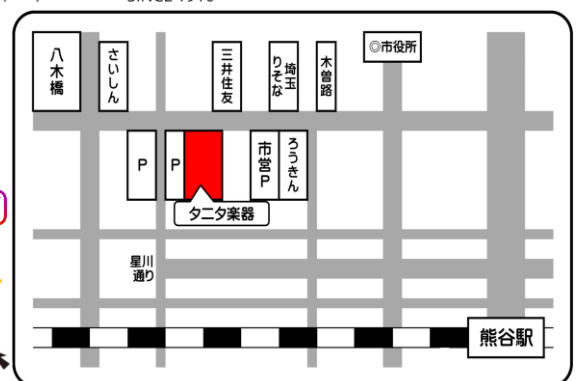

●台数限定品、品切れの際はご容赦ください。●納入据付料は別途申し受けます。