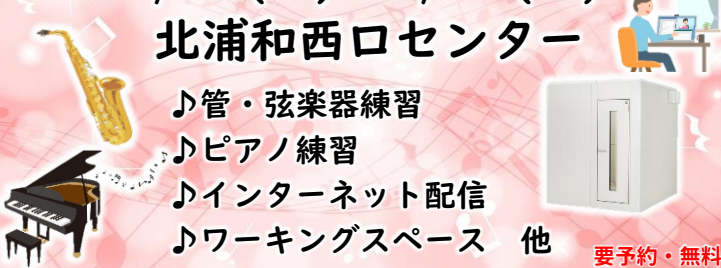

防音室ご相談会

2/22(土)~3/16(日)
北浦和西口センター

- ♪管・弦楽器練習
- ♪ピアノ練習
- ♪インターネット配信
- ♪ワーキングスペース 他

要予約・無料